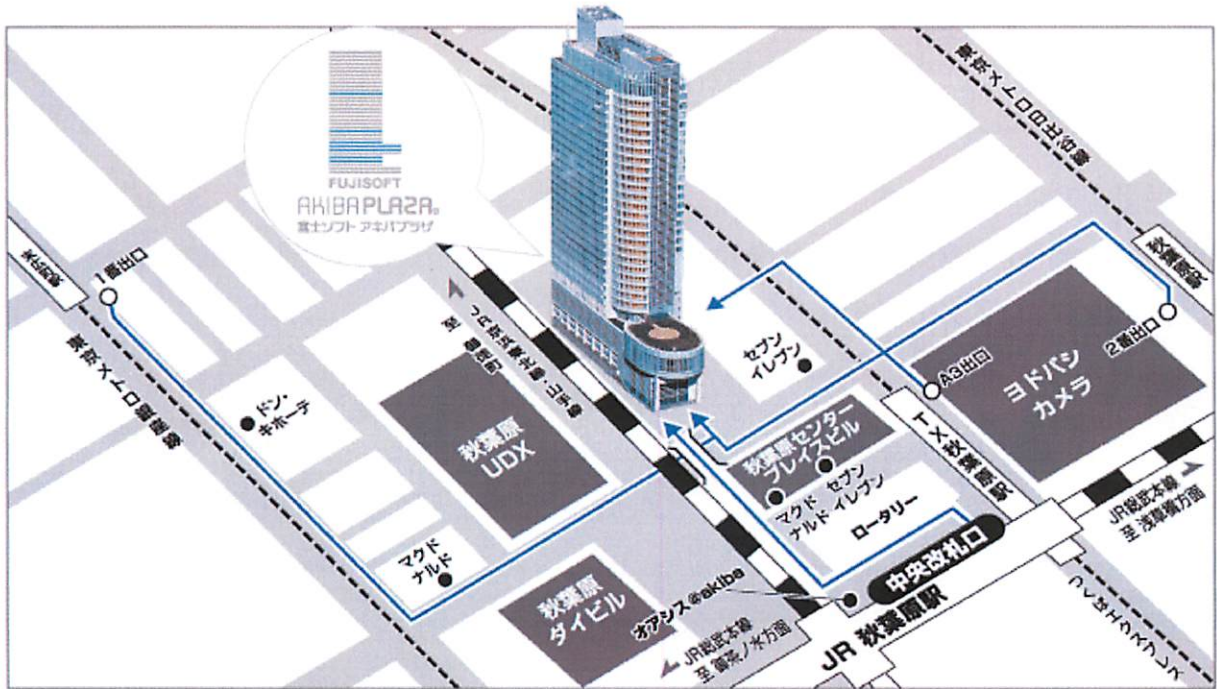

秋葉原駅から富士ソフト アキバプラザまでのアクセス

1階フロアマップ

A3 出口または
御徒町駅方面より

セミナールーム、レセプションホールへお越しの方

アキバプラザ5階レセプションホール、
6階セミナールーム、7階EXルーム、プレゼン
ルームへは、E、Fのエレベータをご利用ください。

アキバホールへお越しの方

5階アキバホールへは、
A、Bのエレベータを
ご利用ください。

JR 秋葉原中央改札方面より

住所

〒101-0022
東京都千代田区神田練堀町3
富士ソフト秋葉原ビル
TEL:03-5209-6285
FAX:03-5209-5261

秋葉原駅からの所要時間

- ・JR線 秋葉原駅
中央改札口より徒歩2分
 - ・つくばエクスプレス線 秋葉原
駅 A3改札口より徒歩1分
 - ・東京メトロ日比谷線 秋葉原駅
2番出口より徒歩3分
- <お車で越しの方>

地下に132台収容の富士ソフト駐車場
を完備しております。詳しくはこちら
をご覧ください。