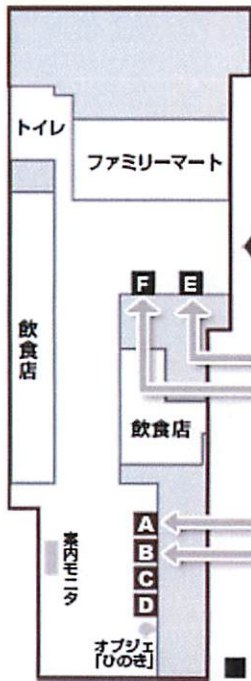

秋葉原駅から富士ソフト アキバプラザまでのアクセス

1階フロアマップ

A3 出口または
御徒町駅方面より

セミナールーム、レセプションホールへお越しの方

アキバプラザ5階レセプションホール、
6階セミナールーム、7階EXルーム、プレゼン
ルームへは、E、Fのエレベータをご利用ください。

アキバホールへお越しの方

5階アキバホールへは、
A、Bのエレベータを
ご利用ください。

JR 秋葉原中央改札方面より

住所

〒101-0022
東京都千代田区神田練堀町3
富士ソフト秋葉原ビル
TEL:03-5209-6285
FAX:03-5209-5261

秋葉原駅からの所要時間

- ・JR線 秋葉原駅
中央改札口より徒歩2分
 - ・つくばエクスプレス線 秋葉原
駅 A3改札口より徒歩1分
 - ・東京メトロ日比谷線 秋葉原駅
2番出口より徒歩3分
- <お車で越しの方>

地下に132台収容の富士ソフト駐車場
を完備しております。詳しくはこちら
をご覧ください。