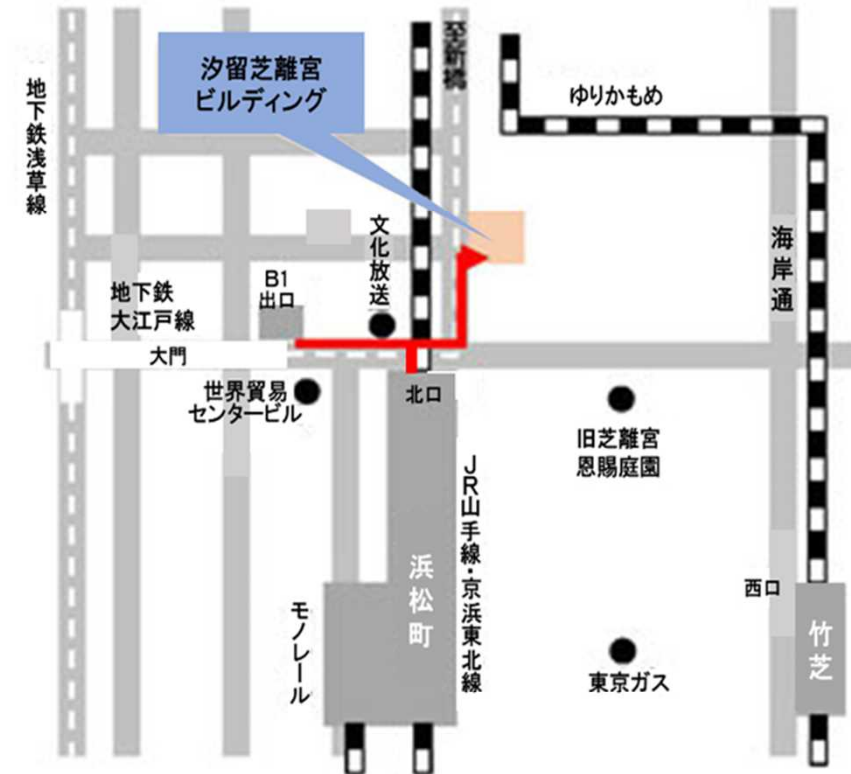

# 汐留芝離宮ビルディング アクセスマップ

## 交通手段

- ・JR線「浜松町駅」北口徒歩2分
- ・東京モノレール「浜松町」駅 徒歩3分
- ・都営大江戸線「大門駅」B1より 徒歩3分
- ・都営浅草線「大門駅」B1より 徒歩4分
- ・ゆりかもめ「竹芝駅」 徒歩5分

## ご参集場所

ビル外のエスカレーターより2階へ、ビル内のエスカレーターより3階のフロントへお越しく下さい。  
12時30分より 順次10階の会場へご案内いたします